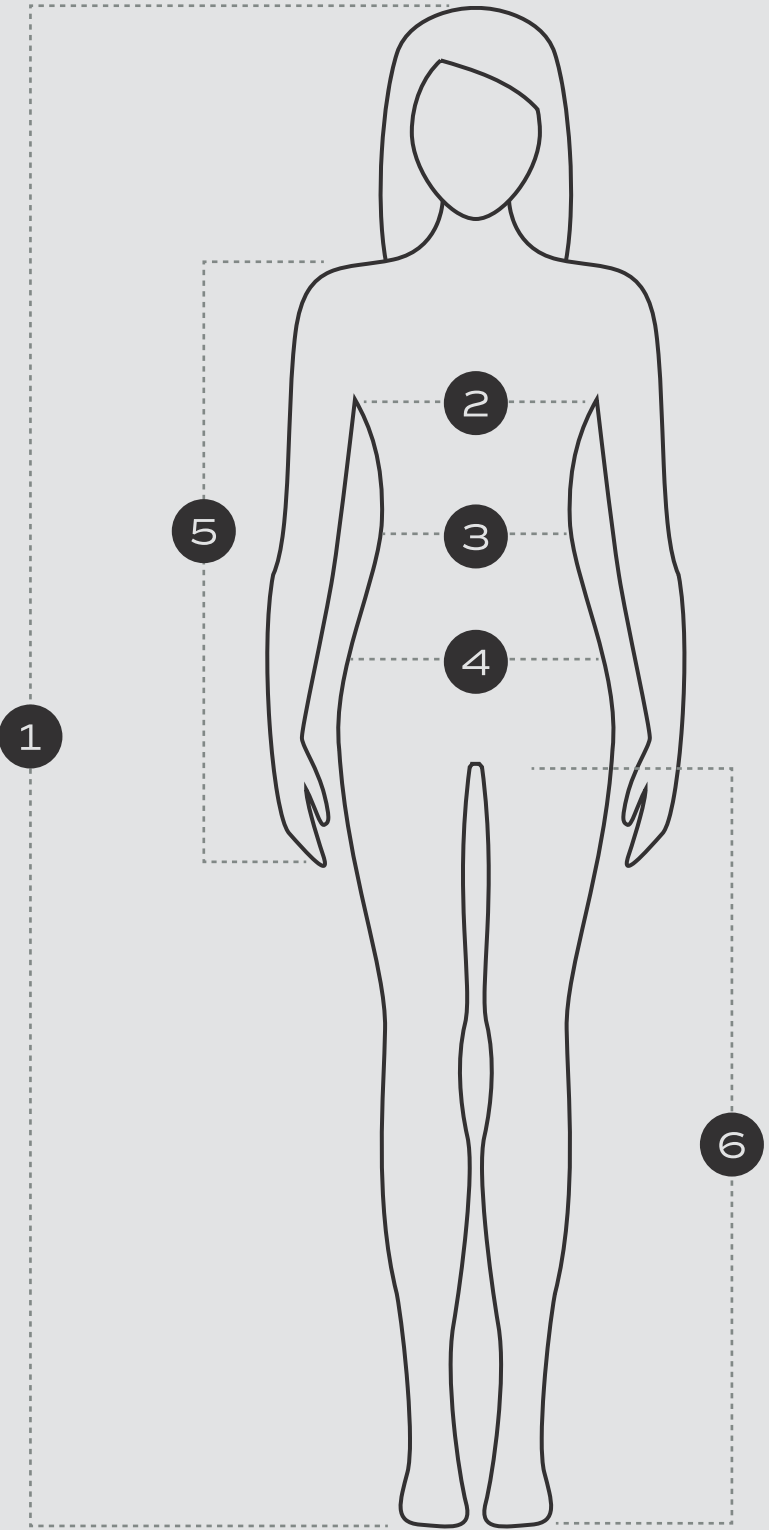

STREAMLINES

SIZE GUIDE AND RETAILER LIST

Size Guide: Men (inches)

SIZE	S	M	L	XL	XXL
① Height (in)	68,5	70	71,7	73,2	74,8
② Chest (in)	37	39,4	41,7	44,1	46,5
③ Waist (in)	32,3	34,6	37	39,4	41,7
④ Hip (in)	37,8	40,2	42,5	44,9	47,2
⑤ Arm length (in)	24	24,6	25,2	25,8	26,4
⑥ Inside leg (in)	31,5	32,3	33	33,9	34,6
EUR	44-46	48-50	52-44	56-58	60-62
USA/CAN	34-36	38-40	42-44	46-48	50-52

Size Guide: Women (inches)

SIZE	S	M	L	XL	XXL
① Height (in)	65,7	66,9	68,1	69,3	70,5
② Chest (in)	33,9	36,2	38,6	41	43,3
③ Waist (in)	27,5	29,9	32,3	34,6	37
④ Hip (inch)	36,6	39	41,3	43,7	46
⑤ Arm length (in)	23.4	23,6	23,8	24	24,2
⑥ Inside leg (in)	31,1	31,5	31,9	32,3	32,7
EUR	34-36	38-40	42-44	46-48	50-52
USA/CAN	4-6	8-10	12-14	16-18	20-22
FR	36-38	40-42	44-46	48-50	52-54
IT	40-42	44-46	48-50	52-54	56-58