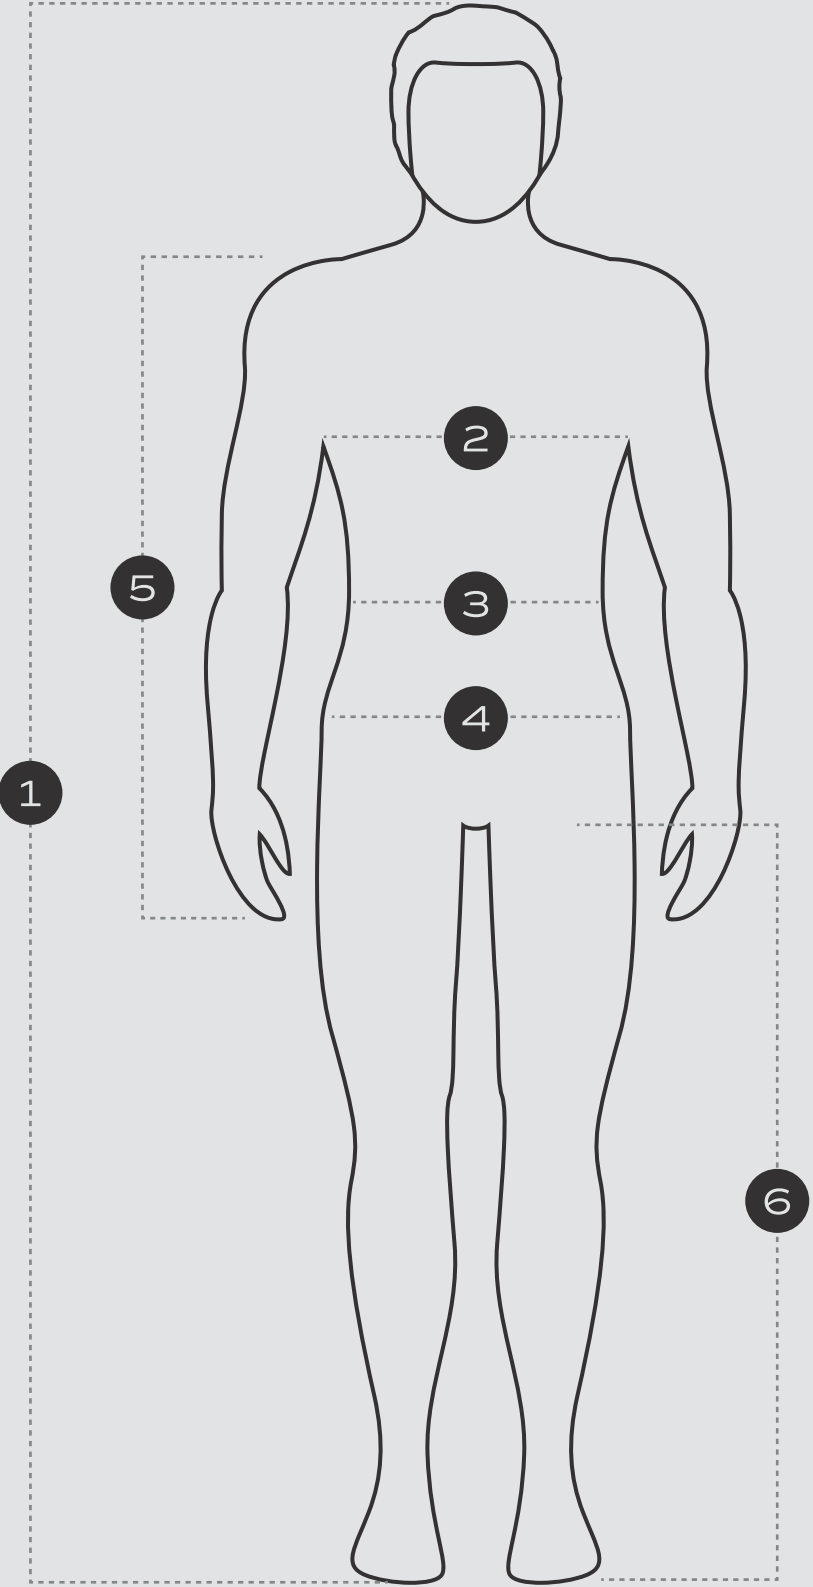

STREAMLINES

SIZE GUIDE AND RETAILER LIST

Size Guide: Men (inches)

SIZE	S	M	L	XL	XXL
① Height (in)	68,5	70	71,7	73,2	74,8
② Chest (in)	37	39,4	41,7	44,1	46,5
③ Waist (in)	32,3	34,6	37	39,4	41,7
④ Hip (in)	37,8	40,2	42,5	44,9	47,2
⑤ Arm length (in)	24	24,6	25,2	25,8	26,4
⑥ Inside leg (in)	31,5	32,3	33	33,9	34,6
EUR	44-46	48-50	52-44	56-58	60-62
USA/CAN	34-36	38-40	42-44	46-48	50-52

Size Guide: Women (inches)

SIZE	S	M	L	XL	XXL
① Height (in)	65,7	66,9	68,1	69,3	70,5
② Chest (in)	33,9	36,2	38,6	41	43,3
③ Waist (in)	27,5	29,9	32,3	34,6	37
④ Hip (inch)	36,6	39	41,3	43,7	46
⑤ Arm length (in)	23.4	23,6	23,8	24	24,2
⑥ Inside leg (in)	31,1	31,5	31,9	32,3	32,7
EUR	34-36	38-40	42-44	46-48	50-52
USA/CAN	4-6	8-10	12-14	16-18	20-22
FR	36-38	40-42	44-46	48-50	52-54
IT	40-42	44-46	48-50	52-54	56-58